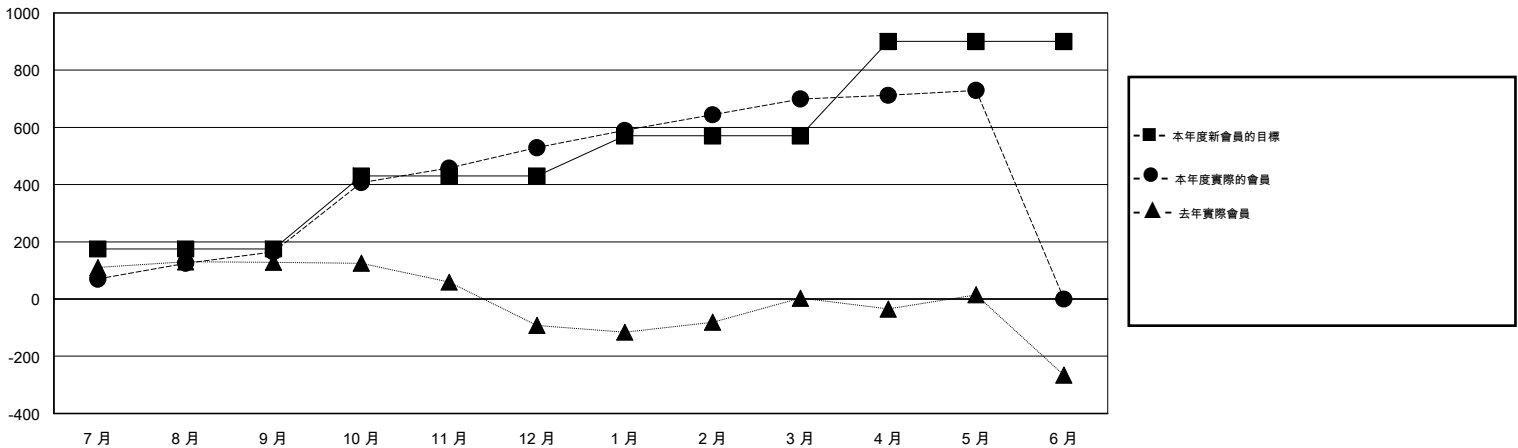

MONTHLY MEMBERSHIP PROGRESS REPORT

District 387

Results as of: 5/31/2014

GMT: PAUL CHOR HO FAN

地點 CHINA

GMT憲章區 5

分會				
成果 2013-2014				
季	新分會目標	實際新會	實際取消的分會	實際淨增/減
7月/8月/9月	4	2	5	-3
10月/11月/12月	7	11	0	11
1月/2月/3月	3	4	0	4
4月/5月/6月	10	0	1	-1

位會員@每位須繳				
成果 2013-2014				
季	新會員目標	實際添加會員總數	實際退會會員	實際淨增/減
7月/8月/9月	175	180	15	165
10月/11月/12月	255	412	48	364
1月/2月/3月	140	208	38	170
4月/5月/6月	330	40	10	30

目標與實際新會累積

目標和實際會員累積

已取消的分會: 6

50 CLUBS OF 63 增添1位或以上的新會員