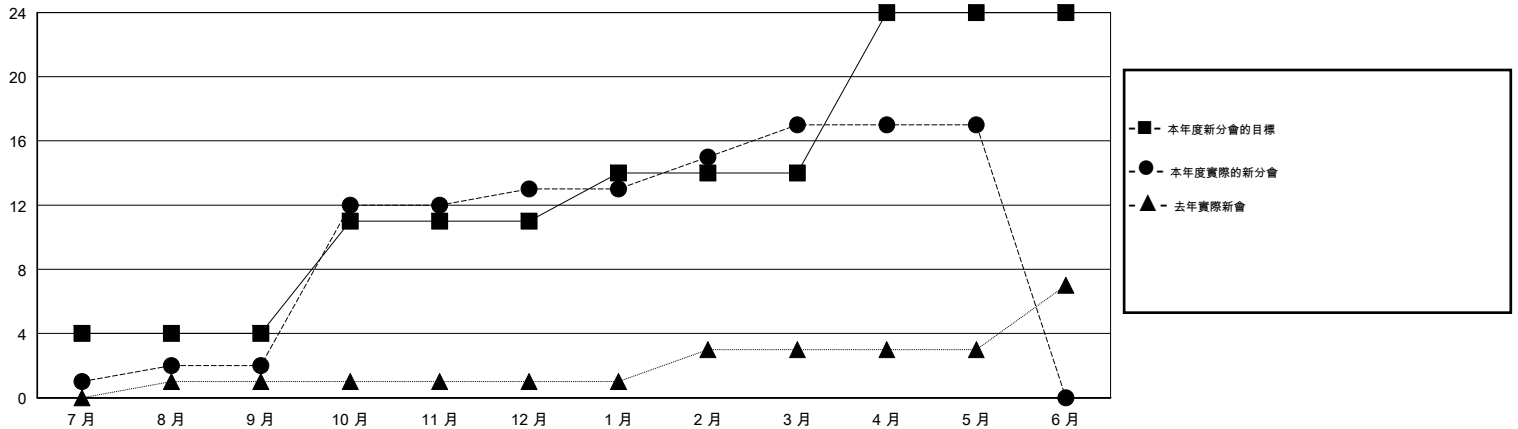

MONTHLY MEMBERSHIP PROGRESS REPORT

District 387

Results as of: 5/31/2014

GMT: PAUL CHOR HO FAN

地點 CHINA

GMT憲章區 5

分會				
成果 2013-2014				
季	新分會目標	實際新會	實際取消的分會	實際淨增/減
7月/8月/9月	4	2	5	-3
10月/11月/12月	7	11	0	11
1月/2月/3月	3	4	0	4
4月/5月/6月	10	0	1	-1

位會員@每位須繳				
成果 2013-2014				
季	新會員目標	實際添加會員總數	實際退會會員	實際淨增/減
7月/8月/9月	175	180	15	165
10月/11月/12月	255	412	48	364
1月/2月/3月	140	208	38	170
4月/5月/6月	330	40	10	30

目標與實際新會累積

目標和實際會員累積

已取消的分會: 6

50 CLUBS OF 63 增添1位或以上的新會員